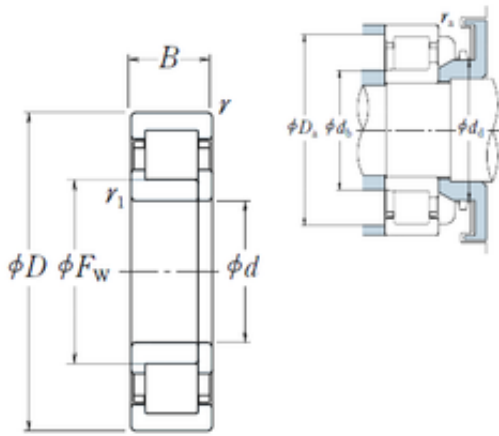

JAPAN IMPORTED BEARINGS CO., LTD

50 mm x 90 mm x 23 mm NSK NUP2210 ET
cylindrical roller bearings

Bearing No. NUP2210 ET

Size	50x90x23 mm
Bore Diameter	50 mm
Outer Diameter	90 mm
Width	23 mm
d	50 mm
Fw	59,5 mm
D	90 mm
B	23 mm
C	23 mm
r min.	1,1 mm
r1 min.	1,1 mm
da min.	56,5 mm
db max.	57 mm
db min	56,5 mm
ra max.	1 mm
rb max.	1 mm
Db max	83,5 mm
Weight	0,562 Kg
Basic dynamic load rating (C)	83,5 kN
Basic static load rating (C0)	97 kN
(Grease) Lubrication Speed	6 300 r/min

NUP2210 ET Bearing 2D drawings and 3D CAD models