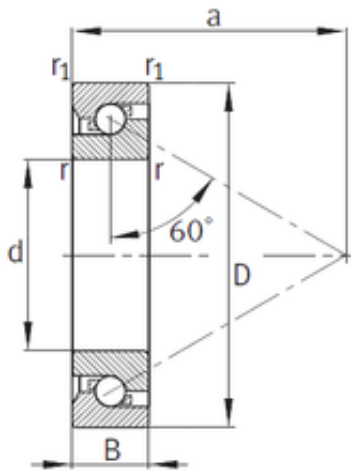

JAPAN IMPORTED BEARINGS CO., LTD

20 mm x 52 mm x 15 mm FAG 7603020-TVP
thrust ball bearings

Bearing No. 7603020-TVP

Size	20x52x15 mm
Bore Diameter	20 mm
Outer Diameter	52 mm
Width	15 mm
d	20 mm
D	52 mm
B	15 mm
C	15 mm
Angle (°)	60 °
a	39,5 mm
r min.	1,1 mm
r1 min.	1,1 mm
Da	43,5 mm
da	30,5 mm
Weight	0,17 Kg
Basic dynamic load rating (C)	25,5 kN
Basic static load rating (C0)	53 kN

7603020-TVP Bearing 2D drawings and 3D CAD models