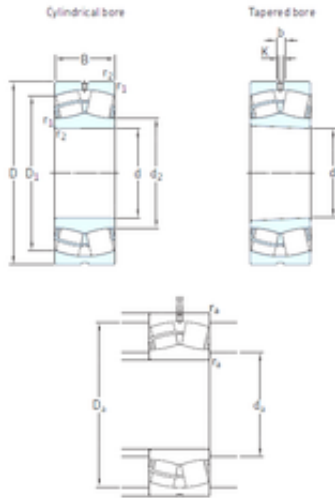

JAPAN IMPORTED BEARINGS CO., LTD

160 mm x 270 mm x 109 mm SKF
24132CCK30/W33 spherical roller bearings

Bearing No. 24132CCK30/W33

Size	160x270x109 mm
Bore Diameter	160 mm
Outer Diameter	270 mm
Width	109 mm
d	160 mm
D	270 mm
B	109 mm
C	109 mm
b	8,3 mm
d2	181 mm
r1 min.	2,1 mm
r2 min.	2,1 mm
D1	228 mm
K	4,5 mm
da min.	172 mm
Da max.	258 mm
ra max.	2 mm
Weight	25 Kg
Basic dynamic load rating (C)	1180 kN
Basic static load rating (C0)	1760 kN
Fatigue load limit (Pu)	163
Reference speed	1300 r/min
Limiting speed	1900 r/min
Calculation factor (e)	0,4
Calculation factor (Y0)	1,6

24132CCK30/W33 Bearing 2D drawings and 3D CAD models

JAPAN IMPORTED BEARINGS CO., LTD

Calculation factor (Y1)	1,7
-------------------------	-----