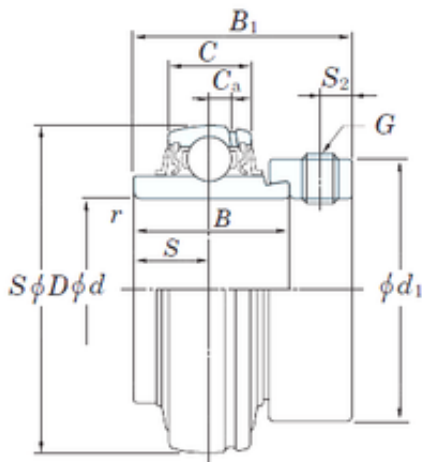

## NTN SKF Koyo Snr NSK Na Series Insert Ball Bearing Na204 Na205 Na206 Na207 Na208 Na209 Na210

Bearing No. Na204

Size	20x47x34.2 mm
Bore Diameter	20 mm
Outer Diameter	47 mm
Width	34,2 mm
d	20 mm
D	47 mm
B	34,2 mm
B1	43,7 mm
C	16 mm
d1	33,3 mm
r min.	1 mm
C	4 mm
S	17,1 mm
S2	4,8 mm
Thread (G)	M6 x 0,75
Weight	0,22 Kg
Basic dynamic load rating (C)	12,8 kN
Basic static load rating (C0)	6,65 kN

Na204 Bearing 2D drawings and 3D CAD models