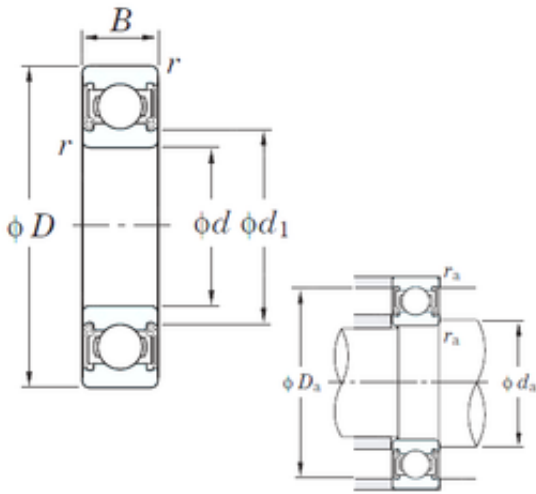

JAPAN IMPORTED BEARINGS CO., LTD

60 mm x 110 mm x 22 mm KOYO 6212 2RD
C3 deep groove ball bearings

Bearing No. 6212 2RD C3

Size	60x110x22 mm
Bore Diameter	60 mm
Outer Diameter	110 mm
Width	22 mm
d	60 mm
D	110 mm
B	22 mm
C	22 mm
d1	72,5 mm
r min.	1,5 mm
da min.	68 mm
da max	72,5 mm
Da max.	102 mm
ra max.	1,5 mm
Weight	0,783 Kg
Basic dynamic load rating (C)	52,4 kN
Basic static load rating (C0)	36,2 kN
(Grease) Lubrication Speed	5 100 r/min

6212 2RD C3 Bearing 2D drawings and 3D CAD models